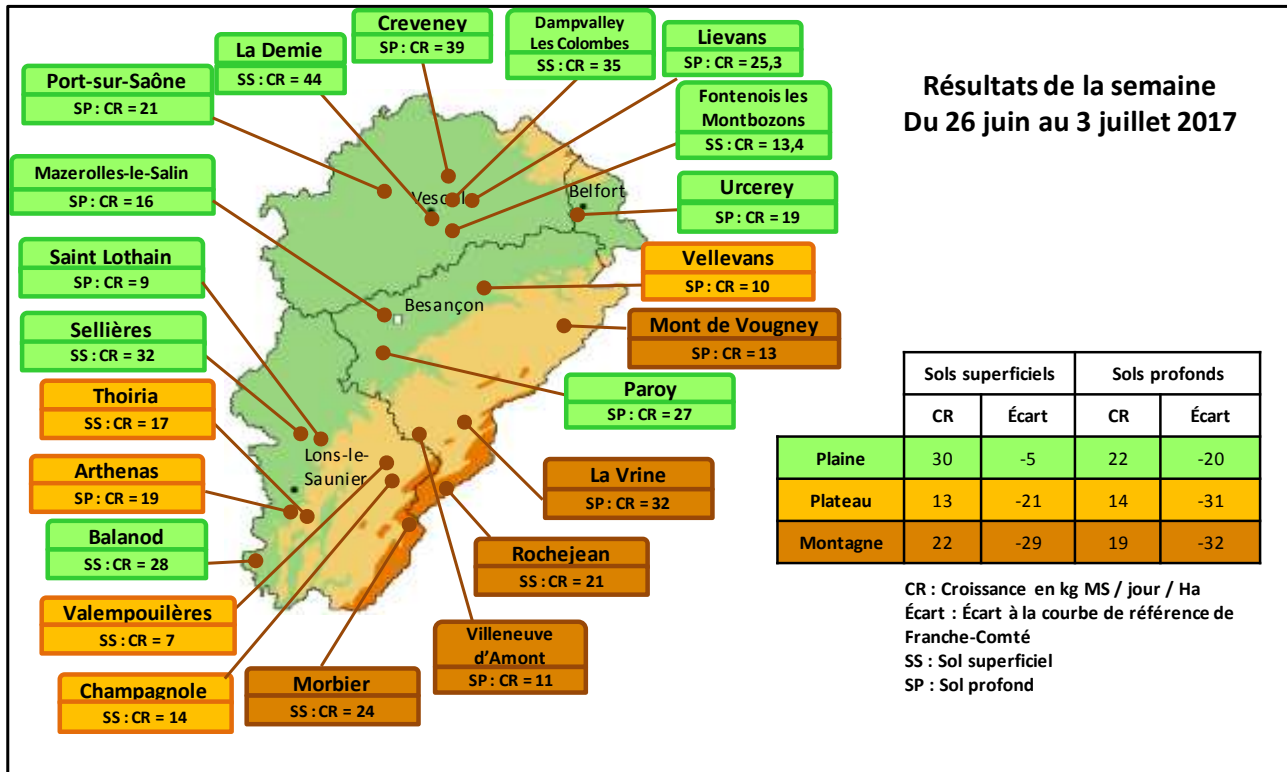

## Météo de l'herbe du 4 juillet 2017

Reverdissement amorcé !

Les dernières pluies salvatrices permettent au moins un premier reverdissement des pâtures avant de retrouver de la croissance. Les compléments à l'auge ont servi d'appoint pour faire la jonction avant le passage au "regain". Chaleur et manque d'herbe ont pénalisé la production laitière moyenne en légère baisse depuis trois semaines. Les conditions météo deviennent plus supportables pour les troupeaux qui restaient parfois au bâtiment en période de canicule. Valoriser les repousses et nettoyer les parcelles pour limiter les montées à graines d'espèces indésirables.

### Repères conduite du troupeau : du 26 juin au 3 juillet 2017

	39 Foin	39 Ensilage	25-90 Foin	25-90 Ensilage	70 Foin / Enrubannage	70 Ensilage
Lait moyen / vache traite (kg)	20,1	21,2	20,8	21,3	19,9	22,4
TB Moyen (g/kg)	35,7	37,9	36,3	37,2	35,8	37,5
TP Moyen (g/kg)	31,3	31,5	31,3	31,4	31,2	32,1
Valorisation ration de base (kg)	12,0	12,6	13,6	13,1	11,2	11,3
Coût HFPE (€ / 1000 kg lait)	53,0	53,7	45,5	46,9	62,0	67,6
g de concentrés / kg de lait	186	186	161	169	195	228

**Point de vue de l'éleveur :** Fabrice BERNE, éleveur sur le plateau de la Vrine, commune de Bians-Les-Usiers

« Les sols profonds ont permis de maintenir la croissance pour ne pas manquer d'herbe. Il me reste une dizaine de jours d'avance d'herbe avant de passer aux regains. Les vaches consomment du foin mis à disposition à l'auge et produisent environ 20 litres de lait avec 3 kg de VL 18.

Une seule parcelle a été fauchée en refus pour éliminer les rumex.

Sur le début de cette campagne, les parcelles sont propres et bien pâturées. Sans doute un enseignement positif à tirer d'une mise à l'herbe précoce qui a permis de limiter les refus. Pour l'instant, hormis quelques trous en surface, pas d'indices campagnols en surface, mais je continue à surveiller... »