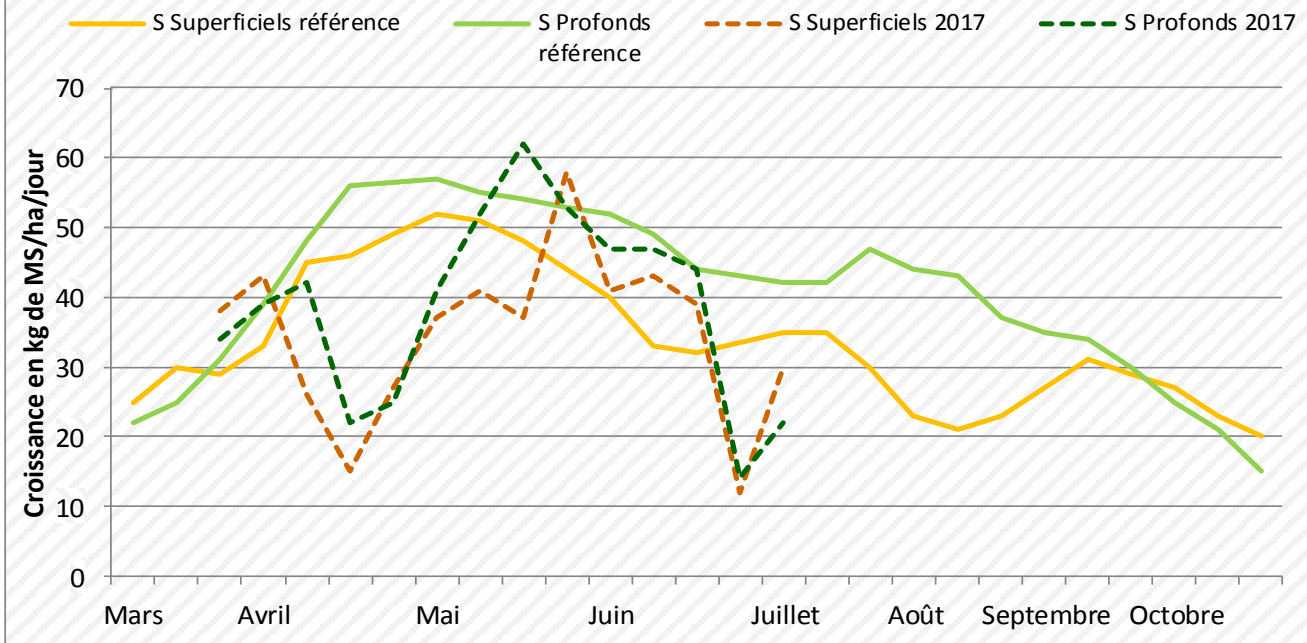

Courbe de croissance de l'herbe en plaine