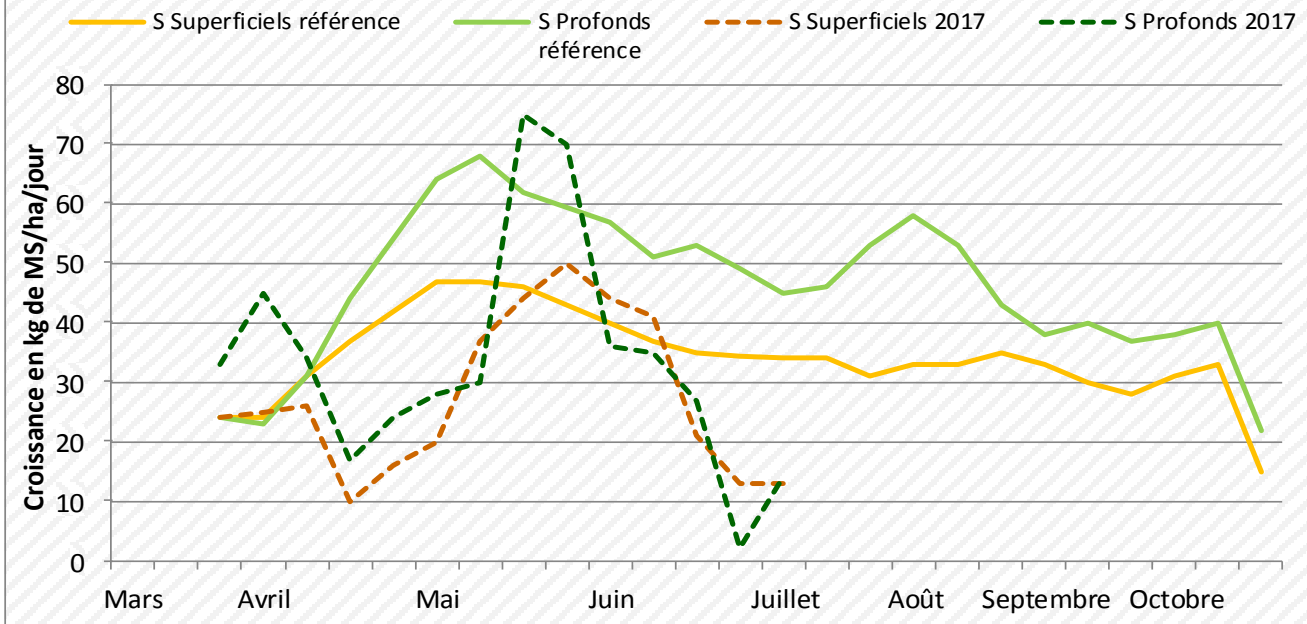

Courbe de croissance de l'herbe sur les plateaux