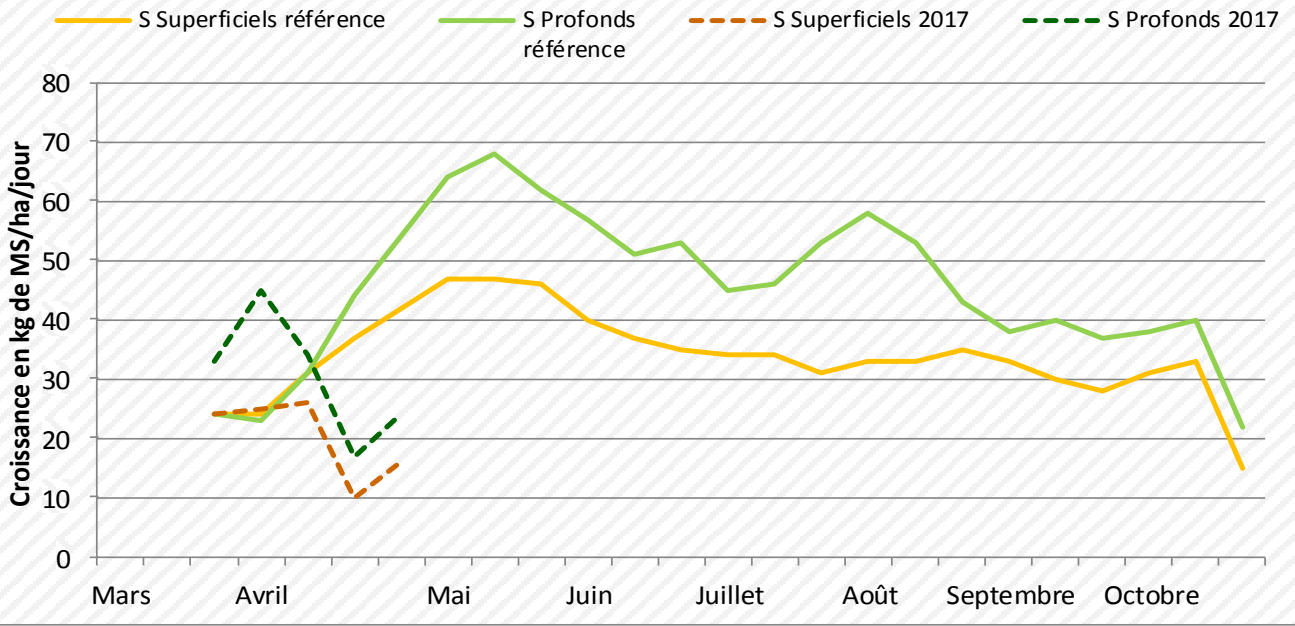

De plus en année normale les vaches consomment du foin en permanence, ce qui permet un bon transit durant la période de pâturage.

Cette année la qualité et l'appétence de ces derniers nous font défaut, nous le ressentons sur le taux butyreux qui est à un niveau tout juste acceptable, en revanche le taux protéique reste lui à un niveau très correct.

### Courbe de croissance de l'herbe en plaine

### Courbe de croissance de l'herbe sur les plateaux