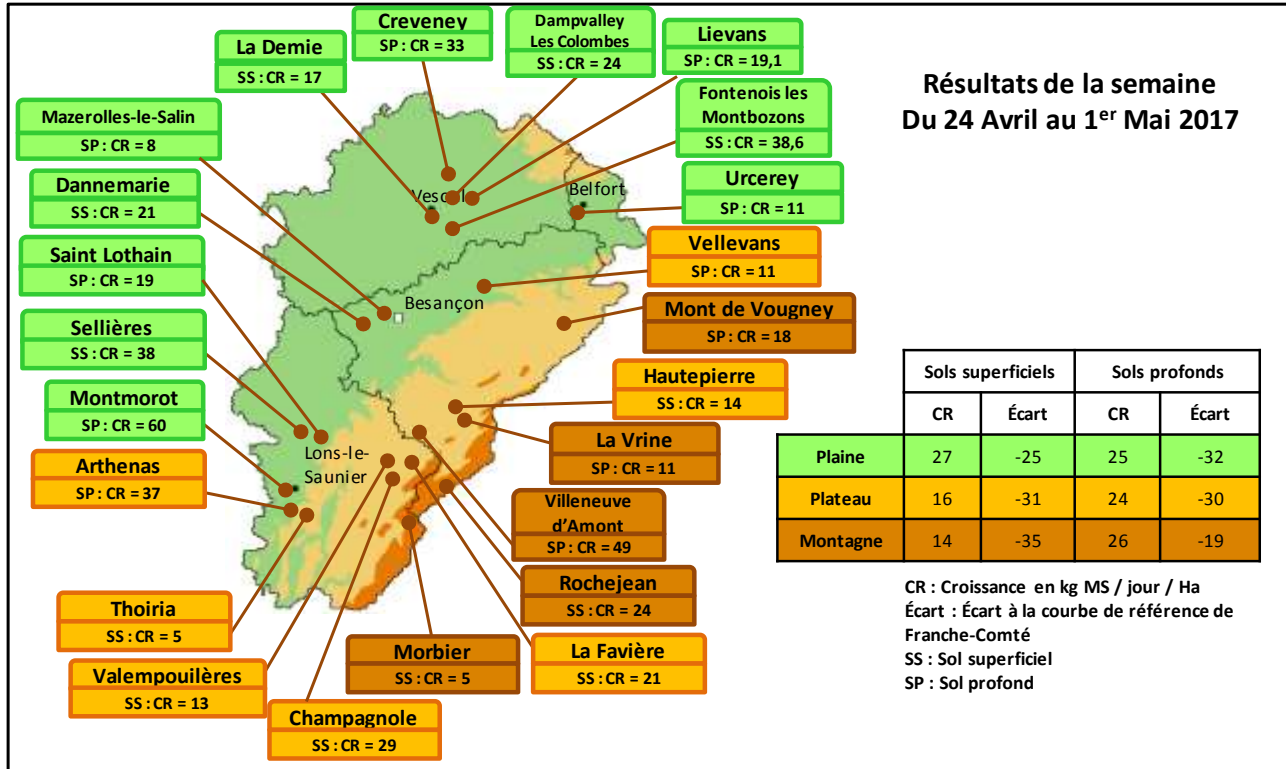

## Météo de l'herbe du 2 Mai 2017

Coup de froid : la pousse d'herbe au ralenti !

Le retour de quelques précipitations attendues s'est aussi accompagné d'un net refroidissement avec des gelées nocturnes et même de la neige en altitude.

Après le sec, le froid freine la végétation, qui, malgré un démarrage très précoce n'a pas encore pu pleinement s'exprimer au pâturage.

### Repères conduite du troupeau : du 24 Avril au 1<sup>er</sup> Mai 2017

	39 Foin	39 Ensilage	25-90 Foin	25-90 Ensilage	70 Foin / Enrubannage	70 Ensilage
Lait moyen / vache traite (kg)	23,1	25,2	24,1	24,9	21,9	25,4
TB Moyen (g/kg)	35,7	38,9	36,	38,0	36,3	38,3
TP Moyen (g/kg)	33,8	33,7	33,5	33,6	33,4	34,0
Valorisation ration de base (kg)	13,6	14,9	14,6	16,2	14,3	15,5
Coût HFPE (€ / 1000 kg lait)	53,0	56,0	51,8	47,0	44,9	57,1
g de concentrés / kg de lait	185	184	181	167	154	179