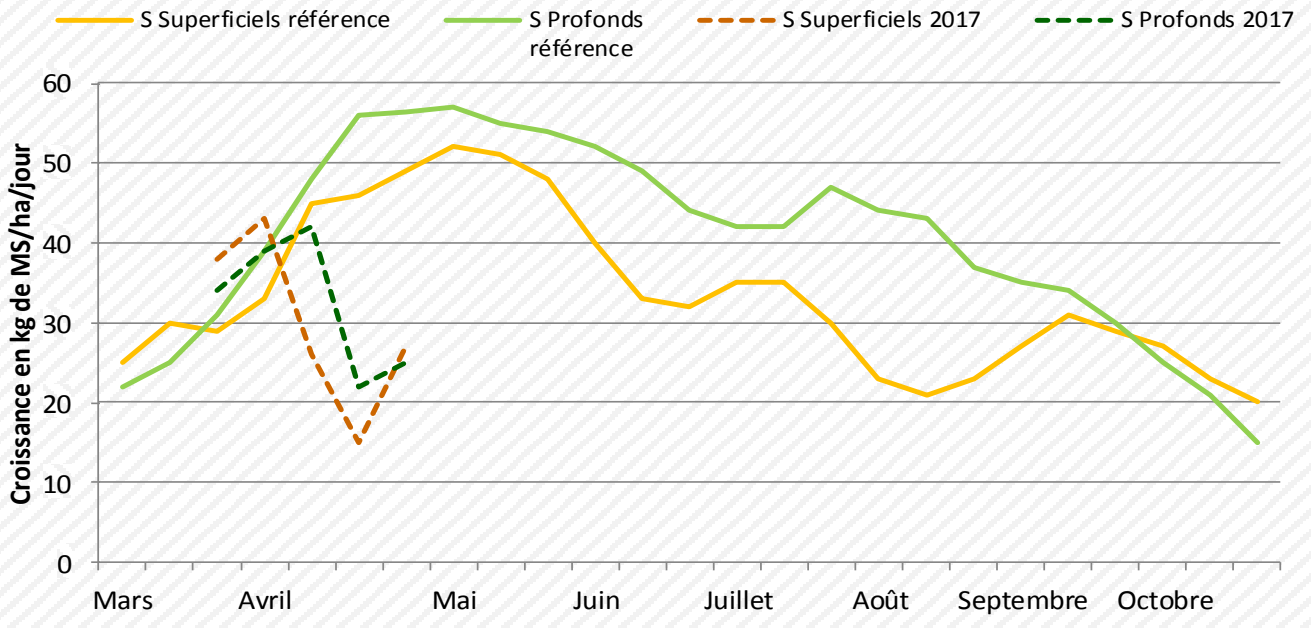

De plus en année normale les vaches consomment du foin en permanence, ce qui permet un bon transit durant la période de pâturage.

Cette année la qualité et l'appétence de ces derniers nous font défaut, nous le ressentons sur le taux butyreux qui est à un niveau tout juste acceptable, en revanche le taux protéique reste lui à un niveau très correct.

Étant en production de lait gruyère, le cahier des charges est strict, nous l'avons accepté nos vaches se contentent donc du pâturage qui doit être notre base alimentaire, de 2kg d'un mélange de produits déshydratés, 2 kg de céréale et de 500g de tourteau."

### Courbe de croissance de l'herbe en plaine