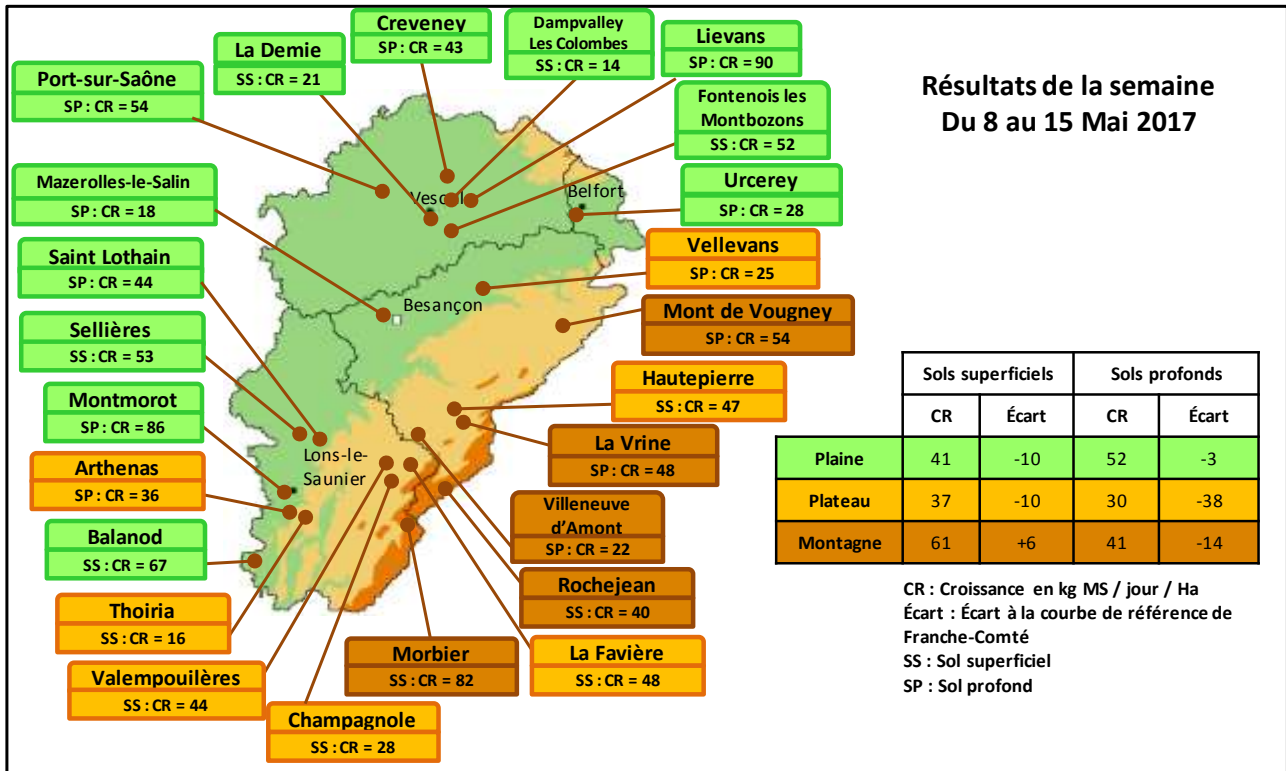

Météo de l'herbe du 16 Mai 2017

Des croissances d'herbe enfin plus conformes !

Après le retour de la pluie, mais surtout des températures en hausse, la végétation au pâturage affiche un net redémarrage. La gestion des surfaces, jusqu'alors en flux tendus avec déprimage supplémentaire, complémentation ou rationnement au fil devrait s'assouplir, même si la période transitoire deuxième quinzaine de mai avant l'arrivée des premières repousses de 1ère coupe est habituellement délicate.

Repères conduite du troupeau : du 8 au 15 Mai 2017

	39 Foin	39 Ensilage	25-90 Foin	25-90 Ensilage	70 Foin / Enrubannage	70 Ensilage
Lait moyen / vache traite (kg)	23,5	24,4	24,1	25,9	22,4	24,1
TB Moyen (g/kg)	36,0	38,8	36,3	38,9	36,3	37,3
TP Moyen (g/kg)	33,6	34,0	33,6	33,2	33,7	33,3
Valorisation ration de base (kg)	13,9	13,1	15,5	15,4	13,7	15,3
Coût HFPE (€ / 1000 kg lait)	53,5	62,9	47,9	64,6	42,6	52,8
g de concentrés / kg de lait	185	215	166	192	182	171

Point de vue de l'éleveur : Fabrice Berne, sur le plateau de la Vrine, commune de Bians-Les-Usiers.

« Ça y est !, on a enfin l'impression de sortir de l'hiver ! C'est vrai qu'à 900 m d'altitude, les conditions climatiques ont été à la fois rudes et surprenantes : période sèche très tôt, nombreuses gelées nocturnes..., mais c'est surtout le manque de températures qui nous a pénalisé.

Malgré tout, j'ai pu sortir les vaches tôt, le 4 avril, mais les repousses n'ont pas suivi et j'ai dû ajouter 8 ha de déprimage qui se termine avec les premiers pissenlits qui déflouissent. Les vaches produisent un petit 20 litres de lait avec 3.5 à 4 kg de concentrés/jour. Le 2ème passage sur les pâtures va démarrer sur des repousses feuillues de qualité et une relance plus marquée sur 2 parcelles ayant reçu 25 unités d'azote juste avant le retour de la pluie. Les parcelles sont très propres en l'absence de campagnols grâce à une lutte régulière, mais les reliquats de piétinement de 2016 en condition très humide se ressentent encore ! »