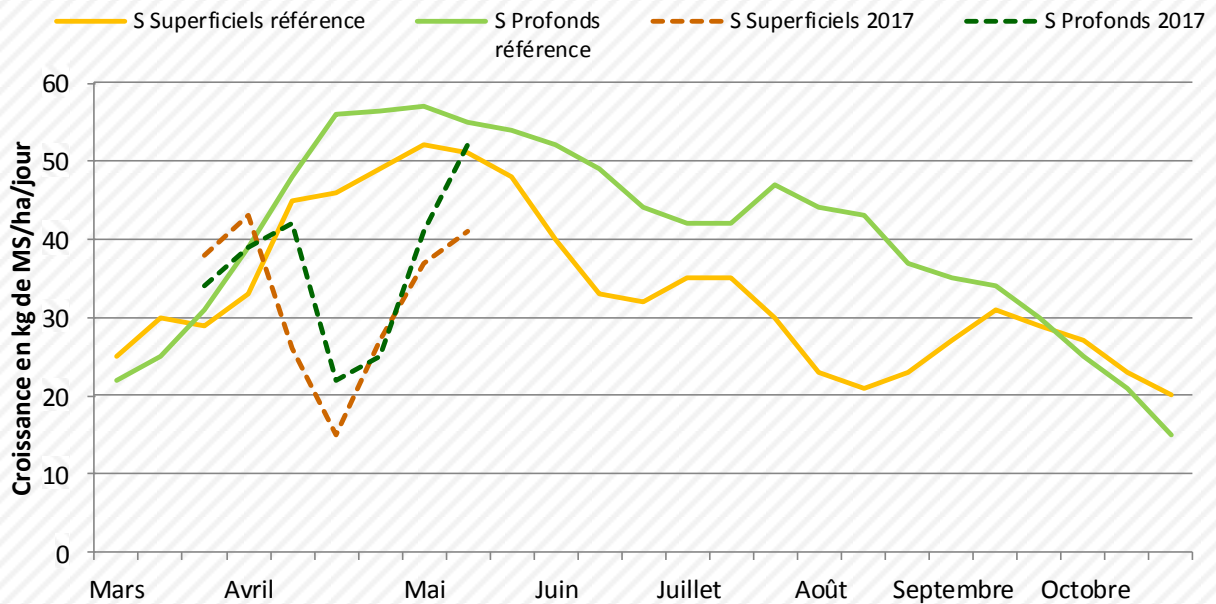

Courbe de croissance de l'herbe en plaine