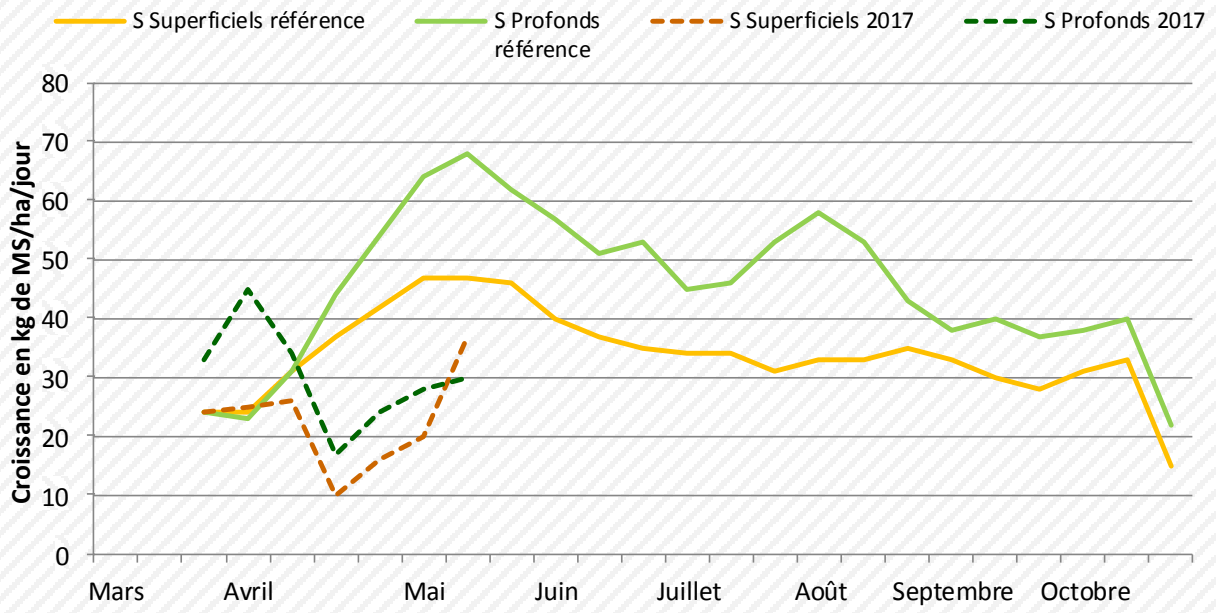

Courbe de croissance de l'herbe sur les plateaux